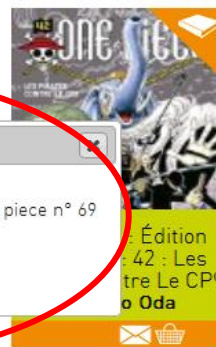

Réservation

Votre réservation est enregistrée.
Nous vous informerons quand le document 'One piece n° 69
One Piece / Eiichirō Oda' sera disponible